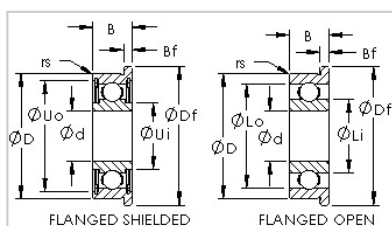

法兰系列

公制系列-F684

型号	F684
类别	Open Flanged Ball Bearings
尺寸 (mm)	
d	4
D	9
B	2.5
Df	10.3
Bf	0.6
基本额定载荷 (N)	
Cr	545
Cor	182

河北环升轴承有限公司-Tel:+86-0319-8541203-Email:hbhs@hbhsbearing.com-www.hbhsbearing.com